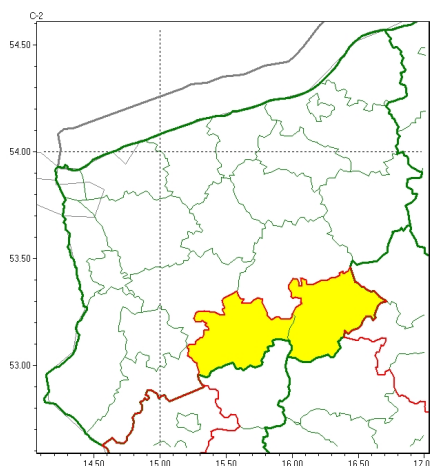

Zasięg ostrzeżeń w województwie

Gęsta mgła
2022-11-24 23:34

WOJEWÓDZTWO ZACHODNIOPOMORSKIE
OSTRZE ENIA METEOROLOGICZNE ZBIORCZO NR 166
WYKAZ OBOWIĄZUJĄCYCH CYCHOSTRZEŃ
o godz. 23:34 dnia 24.11.2022

Zjawisko/Stopień zagrożenia	Gęsta mgła/1
Obszar (w nawiasie numer ostrzeżenia dla powiatu)	powiaty: choszczeński(71), wałecki(80)
Ważność	od godz. 00:00 dnia 25.11.2022 do godz. 09:00 dnia 25.11.2022
Prawdopodobieństwo	80%
Przebieg	Prognozuje się gęste mgły, w zasięgu których widzialność miejscami wynosi od 50 m do 200 m.
SMS	IMGW-PIB OSTRZEŻENIA: MGŁA/1 zachodniopomorskie (2 powiaty) od 00:00/25.11 do 09:00/25.11.2022 widzialność 50 m. Dotyczy powiatów: choszczeński i wałecki.
RSO	Woj. zachodniopomorskie (2 powiaty), IMGW-PIB wydał ostrzeżenie pierwszego stopnia o silnych mgłach
Uwagi	Brak.